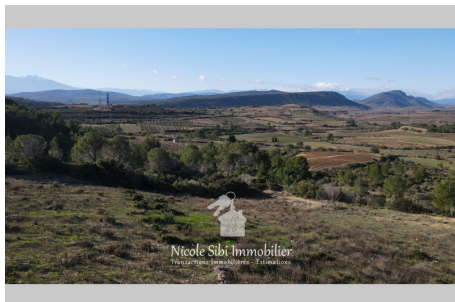

Nicole Sibi Immobilier - 32 Rue Principale, 66130 Corbère - Tél: 04.68.80.30.62

sibi.nicole@orange.fr - Port: 06.09.01.94.96

sibi.stephane@orange.fr - Port: 06.04.13.51.52

RCS 752 554 964 Code NAF 6831 Z - SIRET 752 554 964 00029 tribunal de Perpignan

Document non contractuel - Barème de prix disponible sur notre site internet