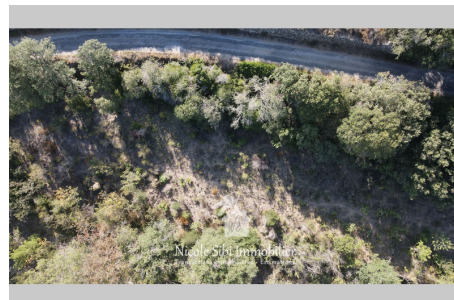

Nicole Sibi Immobilier - 32 Rue Principale, 66130 Corbère - Tél: 04.68.80.30.62

sibi.nicole@orange.fr - Port: 06.09.01.94.96

sibi.stephane@orange.fr - Port: 06.04.13.51.52

RCS 752 554 964 Code NAF 6831 Z - SIRET 752 554 964 00029 tribunal de Perpignan

Document non contractuel - Barème de prix disponible sur notre site internet