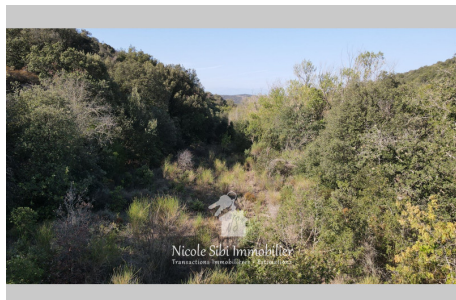

Nicole Sibi Immobilier - 32 Rue Principale, 66130 Corbère - Tél: 04.68.80.30.62

sibi.nicole@orange.fr - Port: 06.09.01.94.96

sibi.stephane@orange.fr - Port: 06.04.13.51.52

RCS 752 554 964 Code NAF 6831 Z - SIRET 752 554 964 00029 tribunal de Perpignan

Document non contractuel - Barème de prix disponible sur notre site internet