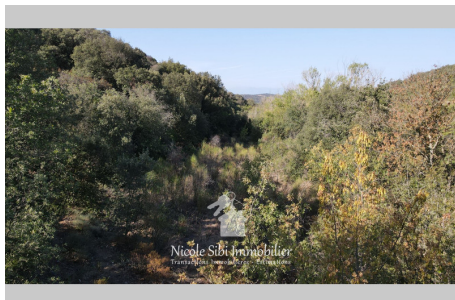

Nicole Sibi Immobilier - 32 Rue Principale, 66130 Corbère - Tél: 04.68.80.30.62

sibi.nicole@orange.fr - Port: 06.09.01.94.96

sibi.stephane@orange.fr - Port: 06.04.13.51.52

RCS 752 554 964 Code NAF 6831 Z - SIRET 752 554 964 00029 tribunal de Perpignan

Document non contractuel - Barème de prix disponible sur notre site internet