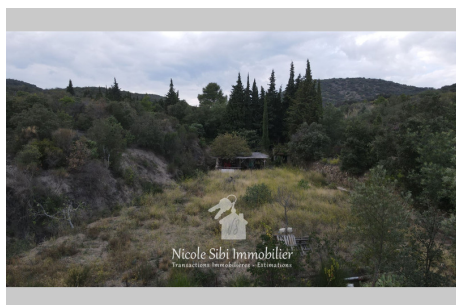

Nicole Sibi Immobilier - 32 Rue Principale, 66130 Corbère - Tél: 04.68.80.30.62

sibi.nicole@orange.fr - Port: 06.09.01.94.96

sibi.stephane@orange.fr - Port: 06.04.13.51.52

RCS 752 554 964 Code NAF 6831 Z - SIRET 752 554 964 00029 tribunal de Perpignan

Document non contractuel - Barème de prix disponible sur notre site internet