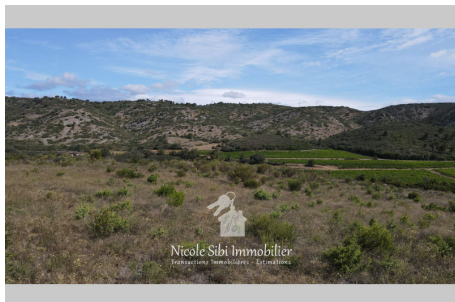

Nicole Sibi Immobilier - 32 Rue Principale, 66130 Corbère - Tél: 04.68.80.30.62

sibi.nicole@orange.fr - Port: 06.09.01.94.96

sibi.stephane@orange.fr - Port: 06.04.13.51.52

RCS 752 554 964 Code NAF 6831 Z - SIRET 752 554 964 00029 tribunal de Perpignan

Document non contractuel - Barème de prix disponible sur notre site internet