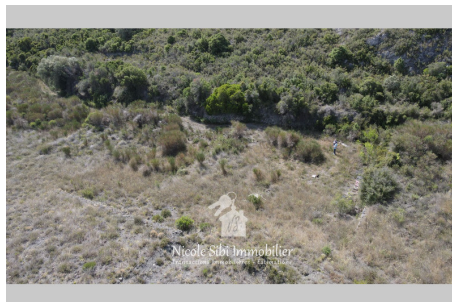

Nicole Sibi Immobilier - 32 Rue Principale, 66130 Corbère - Tél: 04.68.80.30.62

sibi.nicole@orange.fr - Port: 06.09.01.94.96

sibi.stephane@orange.fr - Port: 06.04.13.51.52

RCS 752 554 964 Code NAF 6831 Z - SIRET 752 554 964 00029 tribunal de Perpignan

Document non contractuel - Barème de prix disponible sur notre site internet