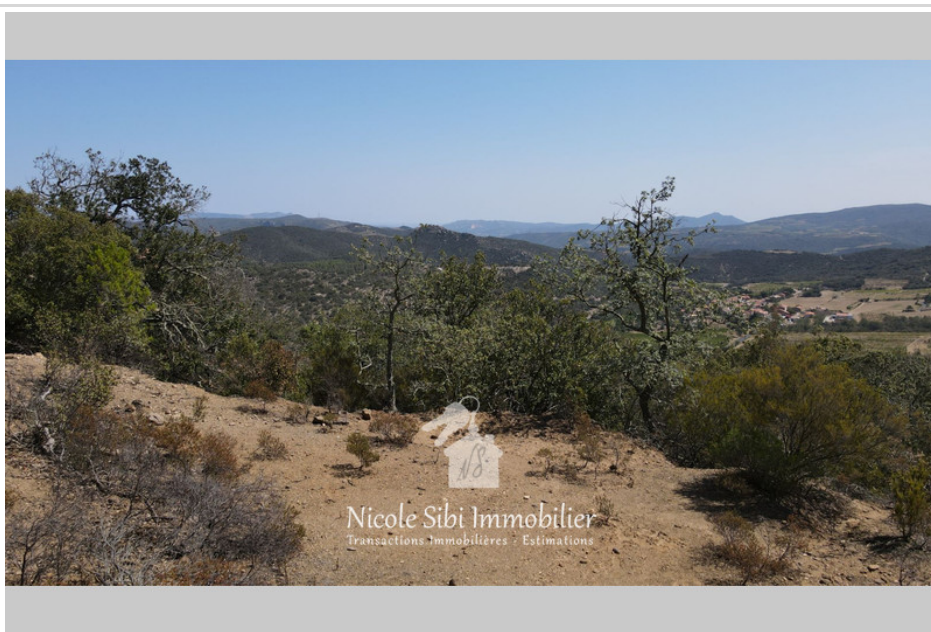

Exposition : Sud

Vue : Dégagée

Prestations :

Calme, Isolé

Frais et charges :

3 500 € honoraires d'agence inclus

Terrain Lansac

Terrain en zone naturelle de 8160 m² avec une vue panoramique sur le village de Lansac, pentu avec une partie plane sur le haut de la parcelle, composé de lande et de chêne vert, accessible en 4x4 ou quad, idéal pour un projet agricole. Réf. : 891V218T - Mandat n°663