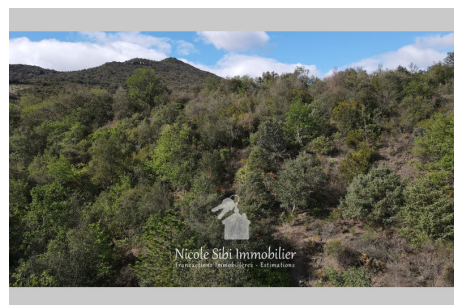

Nicole Sibi Immobilier - 32 Rue Principale, 66130 Corbère - Tél: 04.68.80.30.62

sibi.nicole@orange.fr - Port: 06.09.01.94.96

sibi.stephane@orange.fr - Port: 06.04.13.51.52

RCS 752 554 964 Code NAF 6831 Z - SIRET 752 554 964 00029 tribunal de Perpignan

Document non contractuel - Barème de prix disponible sur notre site internet