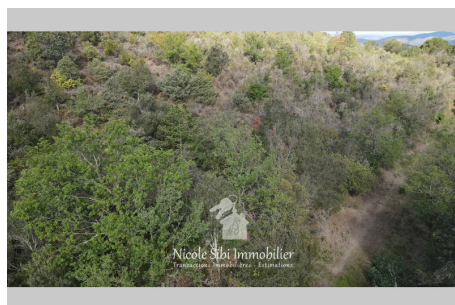

Nicole Sibi Immobilier - 32 Rue Principale, 66130 Corbère - Tél: 04.68.80.30.62

sibi.nicole@orange.fr - Port: 06.09.01.94.96

sibi.stephane@orange.fr - Port: 06.04.13.51.52

RCS 752 554 964 Code NAF 6831 Z - SIRET 752 554 964 00029 tribunal de Perpignan

Document non contractuel - Barème de prix disponible sur notre site internet