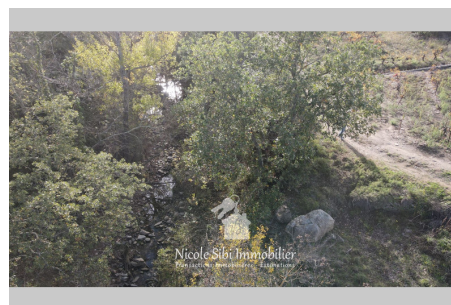

Nicole Sibi Immobilier - 32 Rue Principale, 66130 Corbère - Tél: 04.68.80.30.62

sibi.nicole@orange.fr - Port: 06.09.01.94.96

sibi.stephane@orange.fr - Port: 06.04.13.51.52

RCS 752 554 964 Code NAF 6831 Z - SIRET 752 554 964 00029 tribunal de Perpignan

Document non contractuel - Barème de prix disponible sur notre site internet