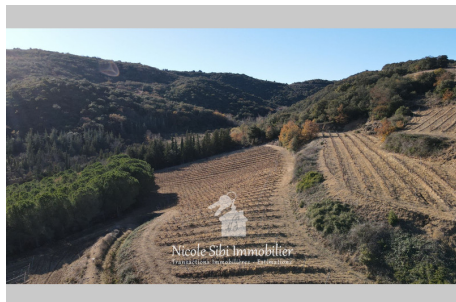

Nicole Sibi Immobilier - 32 Rue Principale, 66130 Corbère - Tél: 04.68.80.30.62

sibi.nicole@orange.fr - Port: 06.09.01.94.96

sibi.stephane@orange.fr - Port: 06.04.13.51.52

RCS 752 554 964 Code NAF 6831 Z - SIRET 752 554 964 00029 tribunal de Perpignan

Document non contractuel - Barème de prix disponible sur notre site internet