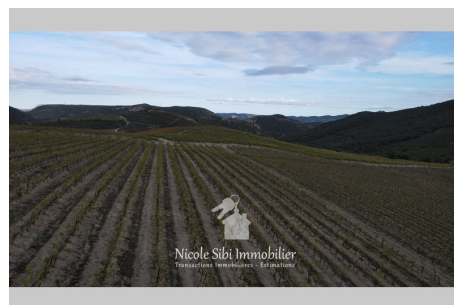

Nicole Sibi Immobilier - 32 Rue Principale, 66130 Corbère - Tél: 04.68.80.30.62

sibi.nicole@orange.fr - Port: 06.09.01.94.96

sibi.stephane@orange.fr - Port: 06.04.13.51.52

RCS 752 554 964 Code NAF 6831 Z - SIRET 752 554 964 00029 tribunal de Perpignan

Document non contractuel - Barème de prix disponible sur notre site internet