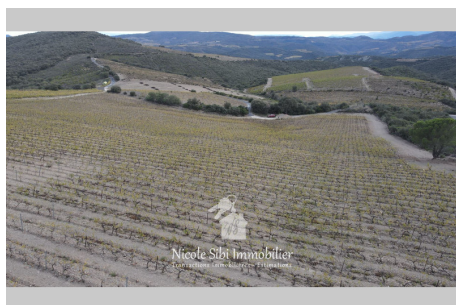

Nicole Sibi Immobilier - 32 Rue Principale, 66130 Corbère - Tél: 04.68.80.30.62

sibi.nicole@orange.fr - Port: 06.09.01.94.96

sibi.stephane@orange.fr - Port: 06.04.13.51.52

RCS 752 554 964 Code NAF 6831 Z - SIRET 752 554 964 00029 tribunal de Perpignan

Document non contractuel - Barème de prix disponible sur notre site internet