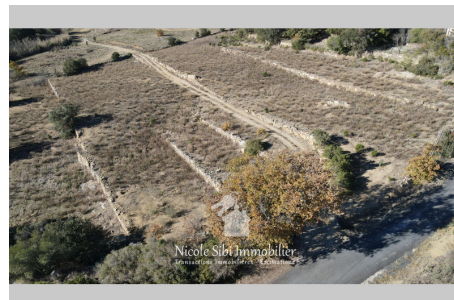

Nicole Sibi Immobilier - 32 Rue Principale, 66130 Corbère - Tél: 04.68.80.30.62

sibi.nicole@orange.fr - Port: 06.09.01.94.96

sibi.stephane@orange.fr - Port: 06.04.13.51.52

RCS 752 554 964 Code NAF 6831 Z - SIRET 752 554 964 00029 tribunal de Perpignan

Document non contractuel - Barème de prix disponible sur notre site internet