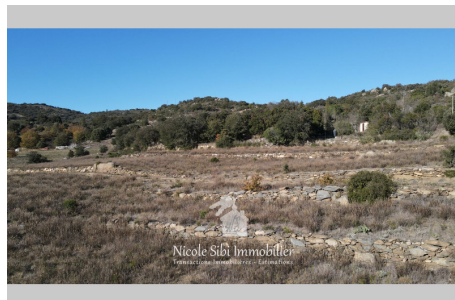

Nicole Sibi Immobilier - 32 Rue Principale, 66130 Corbère - Tél: 04.68.80.30.62

sibi.nicole@orange.fr - Port: 06.09.01.94.96

sibi.stephane@orange.fr - Port: 06.04.13.51.52

RCS 752 554 964 Code NAF 6831 Z - SIRET 752 554 964 00029 tribunal de Perpignan

Document non contractuel - Barème de prix disponible sur notre site internet