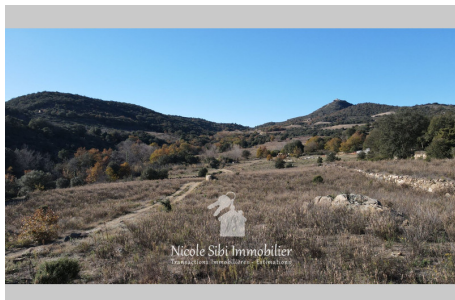

Nicole Sibi Immobilier - 32 Rue Principale, 66130 Corbère - Tél: 04.68.80.30.62

sibi.nicole@orange.fr - Port: 06.09.01.94.96

sibi.stephane@orange.fr - Port: 06.04.13.51.52

RCS 752 554 964 Code NAF 6831 Z - SIRET 752 554 964 00029 tribunal de Perpignan

Document non contractuel - Barème de prix disponible sur notre site internet