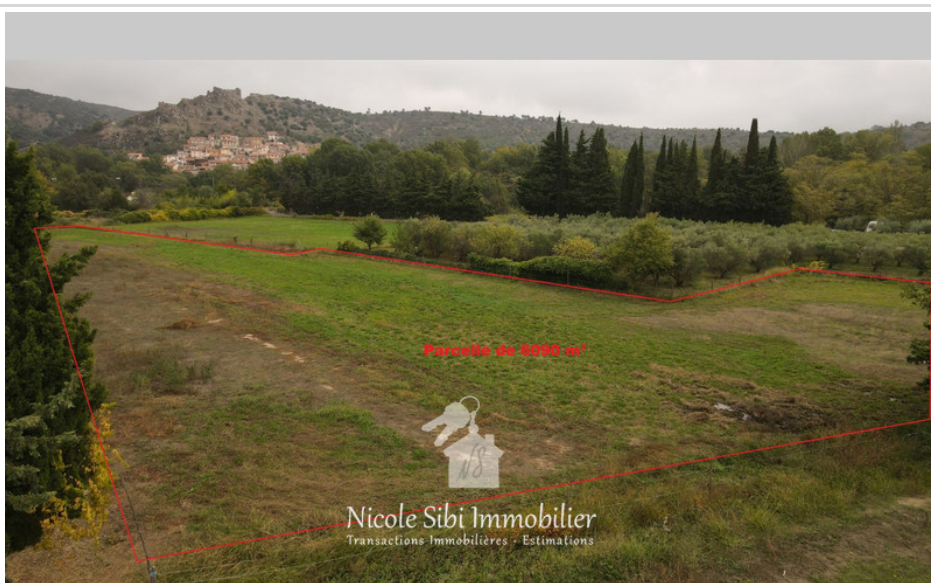

# Nicole Sibi Immobilier

☎ 04 68 80 30 62

✉ sibi.nicole@orange.fr

www.nicolesibimmobilier.com

17 500 €

**Achat terrain agricole**  
Surface : 6090 m<sup>2</sup>

**Aspect terrain :** Plat

**Exposition :** Sud

## Terrain agricole Rodès

À seulement 10 minutes de Ille sur têt, découvrez ce terrain de plus de 6 000 m<sup>2</sup>, offrant un environnement paisible, entièrement plat, très bonne terre avec canal d'arrosage, accessible en véhicule, avec un auvent à aménager selon vos envies, idéal pour une activité de maraichage, d'arboriculture ou de loisir. Réf. : 891V224T - Mandat n°672