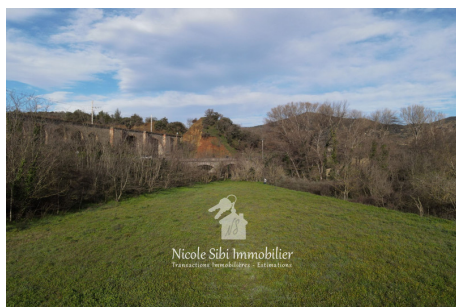

Nicole Sibi Immobilier - 32 Rue Principale, 66130 Corbère - Tél: 04.68.80.30.62

sibi.nicole@orange.fr - Port: 06.09.01.94.96

sibi.stephane@orange.fr - Port: 06.04.13.51.52

RCS 752 554 964 Code NAF 6831 Z - SIRET 752 554 964 00029 tribunal de Perpignan

Document non contractuel - Barème de prix disponible sur notre site internet