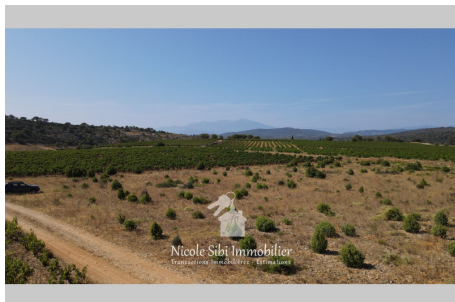

Nicole Sibi Immobilier - 32 Rue Principale, 66130 Corbère - Tél: 04.68.80.30.62

sibi.nicole@orange.fr - Port: 06.09.01.94.96

sibi.stephane@orange.fr - Port: 06.04.13.51.52

RCS 752 554 964 Code NAF 6831 Z - SIRET 752 554 964 00029 tribunal de Perpignan

Document non contractuel - Barème de prix disponible sur notre site internet