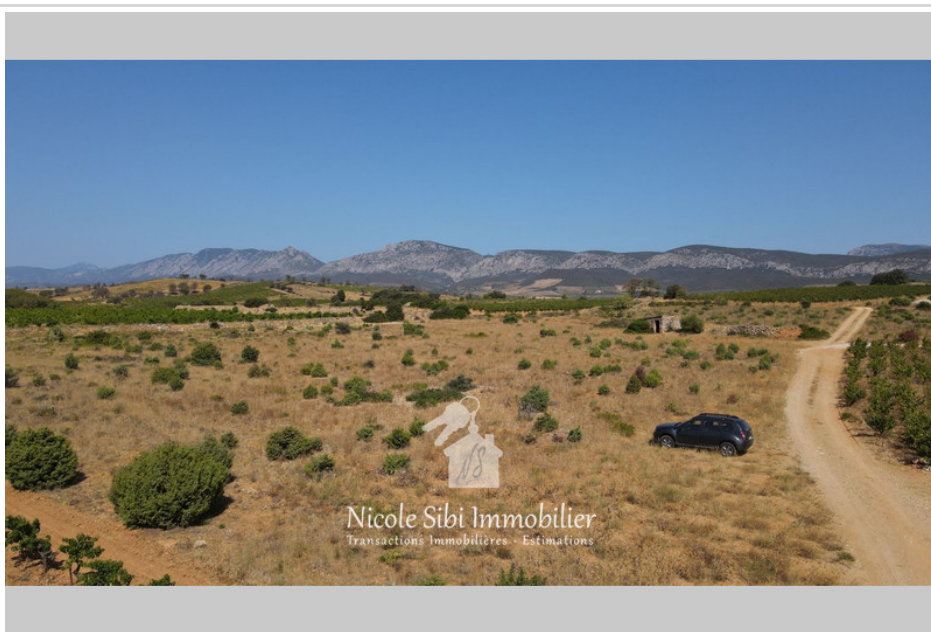

Nicole Sibi Immobilier

☎ 04 68 80 30 62

✉ sibi.nicole@orange.fr

www.nicolesibimmobilier.com

15 000 €

Achat terrain agricole
Surface : 10255 m²

Aspect terrain : Plat

Exposition : Sud

Vue : Dégagée

Prestations :

Calme absolu, Isolé

Frais et charges :

15 000 € honoraires d'agence inclus

Terrain agricole Tautavel

A 35 minutes de la mer, environnement de qualité pour ce terrain agricole de 10240 m² avec vue sur les Pyrénées, bâti cadastré en pierre de 15 m², permettant une activité de viticulture ou d'arboriculture, terroir avec appellation AOC, accessible par chemin en terre. (Centrale électrique à 350 m). Réf. : 891V213T - Mandat n°656