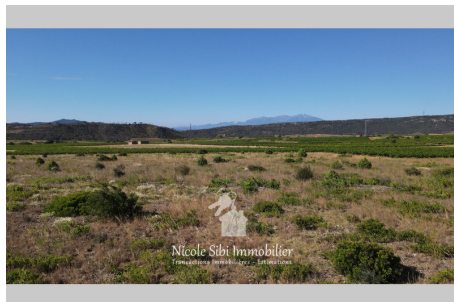

Nicole Sibi Immobilier - 32 Rue Principale, 66130 Corbère - Tél: 04.68.80.30.62

sibi.nicole@orange.fr - Port: 06.09.01.94.96

sibi.stephane@orange.fr - Port: 06.04.13.51.52

RCS 752 554 964 Code NAF 6831 Z - SIRET 752 554 964 00029 tribunal de Perpignan

Document non contractuel - Barème de prix disponible sur notre site internet